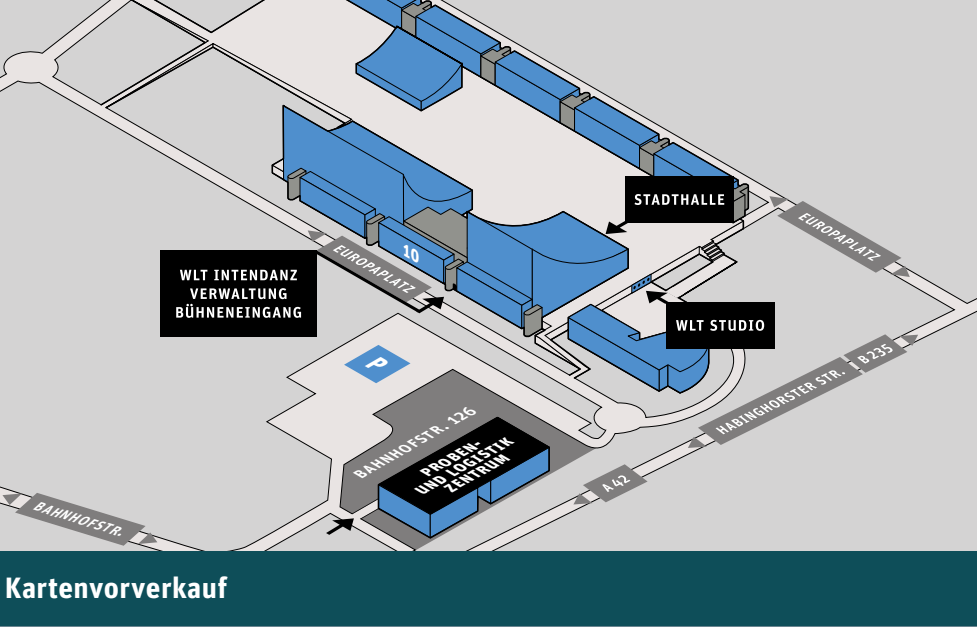

Das Westfälische Landestheater in Castrop-Rauxel

Kontakt

www.westfaelisches-landestheater.de
info@westfaelisches-landestheater.de

Kartenvorverkauf

Westfälisches Landestheater e. V.
Europaplatz 10, 44575 Castrop-Rauxel

Montag-Donnerstag: 8.00-16.00 Uhr
Freitag: 8.00-11.30 Uhr

Telefon (023 05) 97 80 20

Kartenpreise
von 11,- € bis 35,- €
ermäßigt von 9,- € bis 25,- €

Ticket-Shop
Lönstr. 12, 44575 Castrop-Rauxel

Montag-Freitag: 10.00-18.00 Uhr
Samstag: 10.00-13.00 Uhr

Ticket-Hotline (023 05) 222 99